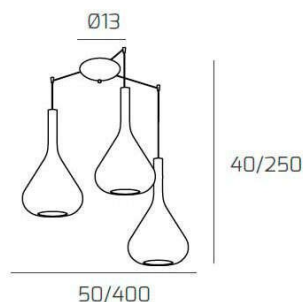

SOSP. OTTONE SAT. 3 LUCI SPOSTABILE VETRI BLU

Codice:	1177OS/S3 S-BL
Ean:	8059917023314
Collezione:	1177 KONA
Categoria:	SOSPENSIONE

Dimensioni

Dimensioni minime (LxPxA):	50 x -- x 50 cm
Dimensioni massime (LxPxA):	400 x -- x 400 cm
Dimensioni rosone:	d.13 cm
Peso netto:	2.70 kg
Peso lordo:	3.00 kg

Informazioni tecniche

Classe di isolamento:	1
Grado di protezione:	IP20
Alimentazione:	220-240V 50/60HZ

Colori

Colore struttura:	OTTONE SATINATO - SATIN BRASS
Colore diffusore:	BLU - BLUE

Info sorgente e prestazionali

Attacco:	E27
Numero di attacchi:	3
Led integrato:	NO
Potenza massima:	60 W
Potenza energy save consigliata:	18 W
Lampadina inclusa:	NO