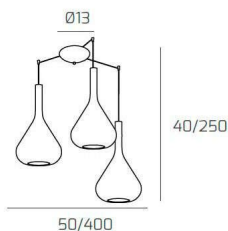

SOSP. OTTONE SAT. 3 LUCI SPOSTABILE VETRI BLU

Codice:	1177OS/S3 S-BL
Ean:	8059917023314
Collezione:	1177 KONA
Categoria:	SOSPENSIONE

Dimensioni

Dimensioni minime (LxPxA):	50 x -- x 50 cm
Dimensioni massime (LxPxA):	400 x -- x 400 cm
Dimensioni rosone:	d.13 cm
Peso netto:	2.70 kg
Peso lordo:	3.00 kg

Informazioni tecniche

Classe di isolamento:	1
Grado di protezione:	IP20
Alimentazione:	220-240V 50/60HZ

Colori

Colore struttura:	OTTONE SATINATO - SATIN BRASS
Colore diffusore:	BLU - BLUE

Info sorgente e prestazionali

Attacco:	E27
Numero di attacchi:	3
Led integrato:	NO
Potenza massima:	60 W
Potenza energy save consigliata:	18 W
Lampadina inclusa:	NO