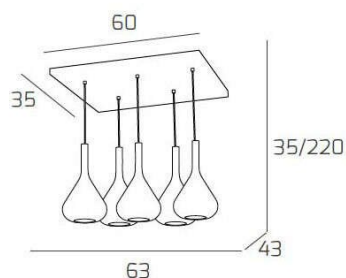

KONA SOSP. BIANCO 5 LUCI RETTANGOLARE VETRI 2X TR + 3X AM

Codice:	1177BI/S5 R-TA
Ean:	8059917021860
Collezione:	1177 KONA
Categoria:	SOSPENSIONE

Dimensioni

Dimensioni minime (LxPxA):	63 x 43 x 35 cm
Dimensioni massime (LxPxA):	63 x 43 x 220 cm
Dimensioni rosone:	60x35 cm
Peso netto:	3.90 kg
Peso lordo:	4.30 kg

Informazioni tecniche

Classe di isolamento:	1
Grado di protezione:	IP20
Alimentazione:	220-240V 50/60HZ

Colori

Colore struttura:	BIANCO - WHITE
Colore diffusore:	TRASPARENTE+AMBRA - TRANSPARENT+AMBER

Info sorgente e prestazionali

Attacco:	E27
Numero di attacchi:	5
Led integrato:	NO
Potenza massima:	60 W
Potenza energy save consigliata:	18 W
Lampadina inclusa:	NO