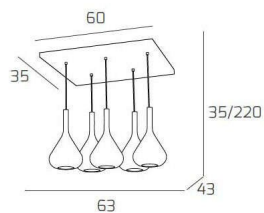

KONA SOSP. BIANCO 5 LUCI RETTANGOLARE VETRI 2X TR + 3X AM

Codice:	1177BI/S5 R-TA
Ean:	8059917021860
Collezione:	1177 KONA
Categoria:	SOSPENSIONE

Dimensioni

Dimensioni minime (LxPxA):	63 x 43 x 35 cm
Dimensioni massime (LxPxA):	63 x 43 x 220 cm
Dimensioni rosone:	60x35 cm
Peso netto:	3.90 kg
Peso lordo:	4.30 kg

Informazioni tecniche

Classe di isolamento:	1
Grado di protezione:	IP20
Alimentazione:	220-240V 50/60HZ

Colori

Colore struttura:	BIANCO - WHITE
Colore diffusore:	TRASPARENTE+AMBRA - TRANSPARENT+AMBER

Info sorgente e prestazionali

Attacco:	E27
Numero di attacchi:	5
Led integrato:	NO
Potenza massima:	60 W
Potenza energy save consigliata:	18 W
Lampadina inclusa:	NO