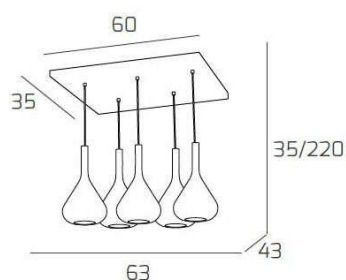

**KONA SOSP. BIANCO 5 LUCI RETTANGOLARE VETRI VERDE**

<b>Codice:</b>	1177BI/S5 R-VE
<b>Ean:</b>	8059917021891
<b>Collezione:</b>	1177 KONA
<b>Categoria:</b>	SOSPENSIONE

**Dimensioni**

<b>Dimensioni minime (LxPxA):</b>	63 x 43 x 35 cm
<b>Dimensioni massime (LxPxA):</b>	63 x 43 x 220 cm
<b>Dimensioni rosone:</b>	60x35 cm
<b>Peso netto:</b>	3.90 kg
<b>Peso lordo:</b>	4.30 kg

**Informazioni tecniche**

<b>Classe di isolamento:</b>	1
<b>Grado di protezione:</b>	IP20
<b>Alimentazione:</b>	220-240V 50/60HZ

**Colori**

<b>Colore struttura:</b>	BIANCO - WHITE
<b>Colore diffusore:</b>	VERDE - GREEN

**Info sorgente e prestazionali**

<b>Attacco:</b>	E27
<b>Numero di attacchi:</b>	5
<b>Led integrato:</b>	NO
<b>Potenza massima:</b>	60 W
<b>Potenza energy save consigliata:</b>	18 W
<b>Lampadina inclusa:</b>	NO