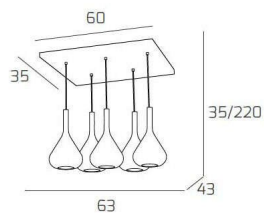

**KONA SOSP. BIANCO 5 LUCI RETTANGOLARE VETRI VERDE**

<b>Codice:</b>	1177BI/S5 R-VE
<b>Ean:</b>	8059917021891
<b>Collezione:</b>	1177 KONA
<b>Categoria:</b>	SOSPENSIONE

**Dimensioni**

<b>Dimensioni minime (LxPxA):</b>	63 x 43 x 35 cm
<b>Dimensioni massime (LxPxA):</b>	63 x 43 x 220 cm
<b>Dimensioni rosone:</b>	60x35 cm
<b>Peso netto:</b>	3.90 kg
<b>Peso lordo:</b>	4.30 kg

**Informazioni tecniche**

<b>Classe di isolamento:</b>	1
<b>Grado di protezione:</b>	IP20
<b>Alimentazione:</b>	220-240V 50/60HZ

**Colori**

<b>Colore struttura:</b>	BIANCO - WHITE
<b>Colore diffusore:</b>	VERDE - GREEN

**Info sorgente e prestazionali**

<b>Attacco:</b>	E27
<b>Numero di attacchi:</b>	5
<b>Led integrato:</b>	NO
<b>Potenza massima:</b>	60 W
<b>Potenza energy save consigliata:</b>	18 W
<b>Lampadina inclusa:</b>	NO