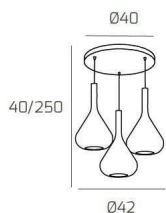

KONA SOSP. BIANCO 3 LUCI TONDA VETRI AM + VE + BL

Codice:	1177BI/S3 T-MC
Ean:	8059917021693
Collezione:	1177 KONA
Categoria:	SOSPENSIONE

Dimensioni

Dimensioni minime (LxPxA):	42 x -- x 40 cm
Dimensioni massime (LxPxA):	42 x -- x 250 cm
Dimensioni rosone:	d.40 cm
Peso netto:	4.30 kg
Peso lordo:	4.60 kg

Informazioni tecniche

Classe di isolamento:	1
Grado di protezione:	IP20
Alimentazione:	220-240V 50/60HZ

Colori

Colore struttura:	BIANCO - WHITE
Colore diffusore:	MULTICOLOR

Info sorgente e prestazionali

Attacco:	E27
Numero di attacchi:	3
Led integrato:	NO
Potenza massima:	60 W
Potenza energy save consigliata:	18 W
Lampadina inclusa:	NO