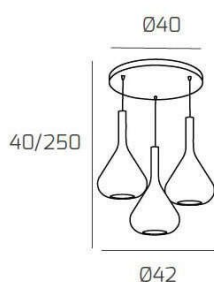

KONA SOSP. BIANCO 3 LUCI TONDA VETRI AM + VE + BL

Codice:	1177BI/S3 T-MC
Ean:	8059917021693
Collezione:	1177 KONA
Categoria:	SOSPENSIONE

Dimensioni

Dimensioni minime (LxPxA):	42 x -- x 40 cm
Dimensioni massime (LxPxA):	42 x -- x 250 cm
Dimensioni rosone:	d.40 cm
Peso netto:	4.30 kg
Peso lordo:	4.60 kg

Informazioni tecniche

Classe di isolamento:	1
Grado di protezione:	IP20
Alimentazione:	220-240V 50/60HZ

Colori

Colore struttura:	BIANCO - WHITE
Colore diffusore:	MULTICOLOR

Info sorgente e prestazionali

Attacco:	E27
Numero di attacchi:	3
Led integrato:	NO
Potenza massima:	60 W
Potenza energy save consigliata:	18 W
Lampadina inclusa:	NO