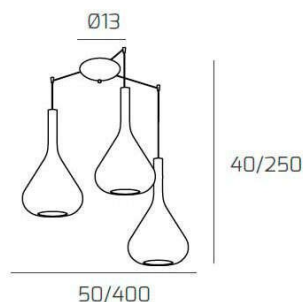

KONA SOSP. BIANCO 3 LUCI SPOSTABILE VETRI FUME

Codice:	1177BI/S3 S-FU
Ean:	8059917021600
Collezione:	1177 KONA
Categoria:	SOSPENSIONE

Dimensioni

Dimensioni minime (LxPxA):	50 x -- x 50 cm
Dimensioni massime (LxPxA):	400 x -- x 400 cm
Dimensioni rosone:	d.13 cm
Peso netto:	2.70 kg
Peso lordo:	3.00 kg

Informazioni tecniche

Classe di isolamento:	1
Grado di protezione:	IP20
Alimentazione:	220-240V 50/60HZ

Colori

Colore struttura:	BIANCO - WHITE
Colore diffusore:	FUME' - SMOKE

Info sorgente e prestazionali

Attacco:	E27
Numero di attacchi:	3
Led integrato:	NO
Potenza massima:	60 W
Potenza energy save consigliata:	18 W
Lampadina inclusa:	NO