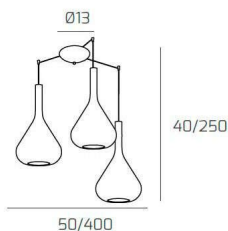

KONA SOSP. BIANCO 3 LUCI SPOSTABILE VETRI FUME

Codice:	1177BI/S3 S-FU
Ean:	8059917021600
Collezione:	1177 KONA
Categoria:	SOSPENSIONE

Dimensioni

Dimensioni minime (LxPxA):	50 x -- x 50 cm
Dimensioni massime (LxPxA):	400 x -- x 400 cm
Dimensioni rosone:	d.13 cm
Peso netto:	2.70 kg
Peso lordo:	3.00 kg

Informazioni tecniche

Classe di isolamento:	1
Grado di protezione:	IP20
Alimentazione:	220-240V 50/60HZ

Colori

Colore struttura:	BIANCO - WHITE
Colore diffusore:	FUME' - SMOKE

Info sorgente e prestazionali

Attacco:	E27
Numero di attacchi:	3
Led integrato:	NO
Potenza massima:	60 W
Potenza energy save consigliata:	18 W
Lampadina inclusa:	NO