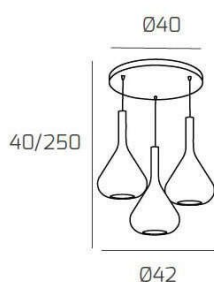

## KONA SOSP. CROMO 3 LUCI TONDA VETRI FUME

<b>Codice:</b>	1177CR/S3 T-FU
<b>Ean:</b>	8059917022584
<b>Collezione:</b>	1177 KONA
<b>Categoria:</b>	SOSPENSIONE

### Dimensioni

<b>Dimensioni minime (LxPxA):</b>	42 x -- x 40 cm
<b>Dimensioni massime (LxPxA):</b>	42 x -- x 250 cm
<b>Dimensioni rosone:</b>	d.40 cm
<b>Peso netto:</b>	4.30 kg
<b>Peso lordo:</b>	4.60 kg

### Info sorgente e prestazionali

<b>Attacco:</b>	E27
<b>Numero di attacchi:</b>	3
<b>Led integrato:</b>	NO
<b>Potenza massima:</b>	60 W
<b>Potenza energy save consigliata:</b>	18 W
<b>Lampadina inclusa:</b>	NO