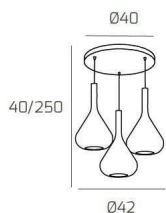

KONA SOSP. CROMO 3 LUCI TONDA VETRI FUME

Codice:	1177CR/S3 T-FU
Ean:	8059917022584
Collezione:	1177 KONA
Categoria:	SOSPENSIONE

Dimensioni

Dimensioni minime (LxPxA):	42 x -- x 40 cm
Dimensioni massime (LxPxA):	42 x -- x 250 cm
Dimensioni rosone:	d.40 cm
Peso netto:	4.30 kg
Peso lordo:	4.60 kg

Informazioni tecniche

Classe di isolamento:	1
Grado di protezione:	IP20
Alimentazione:	220-240V 50/60HZ

Colori

Colore struttura:	CROMO - CHROME
Colore diffusore:	FUME' - SMOKE

Info sorgente e prestazionali

Attacco:	E27
Numero di attacchi:	3
Led integrato:	NO
Potenza massima:	60 W
Potenza energy save consigliata:	18 W
Lampadina inclusa:	NO