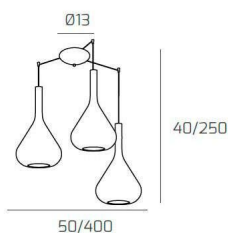

**KONA SOSP. CROMO 3 LUCI SPOSTABILE VETRI BLU**

<b>Codice:</b>	1177CR/S3 S-BL
<b>Ean:</b>	8059917022492
<b>Collezione:</b>	1177 KONA
<b>Categoria:</b>	SOSPENSIONE

**Dimensioni**

<b>Dimensioni minime (LxPxA):</b>	50 x -- x 50 cm
<b>Dimensioni massime (LxPxA):</b>	400 x -- x 400 cm
<b>Dimensioni rosone:</b>	d.13 cm
<b>Peso netto:</b>	2.70 kg
<b>Peso lordo:</b>	3.00 kg

**Informazioni tecniche**

<b>Classe di isolamento:</b>	1
<b>Grado di protezione:</b>	IP20
<b>Alimentazione:</b>	220-240V 50/60HZ

**Colori**

<b>Colore struttura:</b>	CROMO - CHROME
<b>Colore diffusore:</b>	BLU - BLUE

**Info sorgente e prestazionali**

<b>Attacco:</b>	E27
<b>Numero di attacchi:</b>	3
<b>Led integrato:</b>	NO
<b>Potenza massima:</b>	60 W
<b>Potenza energy save consigliata:</b>	18 W
<b>Lampadina inclusa:</b>	NO