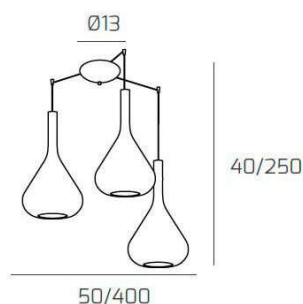

**KONA SOSP. CROMO 3 LUCI SPOSTABILE VETRI BLU**

<b>Codice:</b>	1177CR/S3 S-BL
<b>Ean:</b>	8059917022492
<b>Collezione:</b>	1177 KONA
<b>Categoria:</b>	SOSPENSIONE

**Dimensioni**

<b>Dimensioni minime (LxPxA):</b>	50 x -- x 50 cm
<b>Dimensioni massime (LxPxA):</b>	400 x -- x 400 cm
<b>Dimensioni rosone:</b>	d.13 cm
<b>Peso netto:</b>	2.70 kg
<b>Peso lordo:</b>	3.00 kg

**Informazioni tecniche**

<b>Classe di isolamento:</b>	1
<b>Grado di protezione:</b>	IP20
<b>Alimentazione:</b>	220-240V 50/60HZ

**Colori**

<b>Colore struttura:</b>	CROMO - CHROME
<b>Colore diffusore:</b>	BLU - BLUE

**Info sorgente e prestazionali**

<b>Attacco:</b>	E27
<b>Numero di attacchi:</b>	3
<b>Led integrato:</b>	NO
<b>Potenza massima:</b>	60 W
<b>Potenza energy save consigliata:</b>	18 W
<b>Lampadina inclusa:</b>	NO