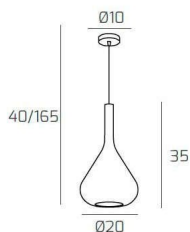

KONA SOSP. CROMO 1 LUCE VETRO FUME

Codice:	1177CR/S1-FU
Ean:	8059917022218
Collezione:	1177 KONA
Categoria:	SOSPENSIONE

Dimensioni

Dimensioni minime (LxPxA):	20 x -- x 40 cm
Dimensioni massime (LxPxA):	20 x -- x 250 cm
Dimensioni rosone:	d.10 cm
Peso netto:	0.70 kg
Peso lordo:	0.80 kg

Informazioni tecniche

Classe di isolamento:	1
Grado di protezione:	IP20
Alimentazione:	220-240V 50/60HZ

Colori

Colore struttura:	CROMO - CHROME
Colore diffusore:	FUME' - SMOKE

Info sorgente e prestazionali

Attacco:	E27
Numero di attacchi:	1
Led integrato:	NO
Potenza massima:	60 W
Potenza energy save consigliata:	18 W
Lampadina inclusa:	NO