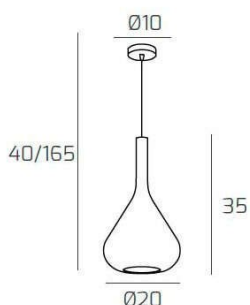

KONA SOSP. CROMO 1 LUCE VETRO FUME

Codice:	1177CR/S1-FU
Ean:	8059917022218
Collezione:	1177 KONA
Categoria:	SOSPENSIONE

Dimensioni

Dimensioni minime (LxPxA):	20 x -- x 40 cm
Dimensioni massime (LxPxA):	20 x -- x 250 cm
Dimensioni rosone:	d.10 cm
Peso netto:	0.70 kg
Peso lordo:	0.80 kg

Informazioni tecniche

Classe di isolamento:	1
Grado di protezione:	IP20
Alimentazione:	220-240V 50/60HZ

Colori

Colore struttura:	CROMO - CHROME
Colore diffusore:	FUME' - SMOKE

Info sorgente e prestazionali

Attacco:	E27
Numero di attacchi:	1
Led integrato:	NO
Potenza massima:	60 W
Potenza energy save consigliata:	18 W
Lampadina inclusa:	NO