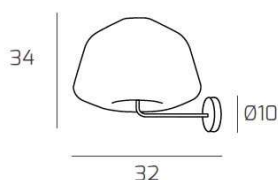

DOUBLE SKIN APPLIQUE OTTONE SAT. VETRO ALPHA AMBRA

Codice:	1176OS/A ALPHA-AM
Ean:	8059917020474
Collezione:	1176 DOUBLE
Categoria:	PARETE

Dimensioni

Dimensioni (LxPxA):	25 x 34 x 32 cm
Dimensioni rosone:	d.10 cm
Peso netto:	0.90 kg
Peso lordo:	1.00 kg

Informazioni tecniche

Classe di isolamento:	1
Grado di protezione:	IP20
Alimentazione:	220-240V 50/60HZ

Colori

Colore struttura:	OTTONE SATINATO - SATIN BRASS
Colore diffusore:	AMBRA - AMBER

Info sorgente e prestazionali

Attacco:	E27
Numero di attacchi:	1
Led integrato:	NO
Potenza massima:	60 W
Potenza energy save consigliata:	18 W
Lampadina inclusa:	NO