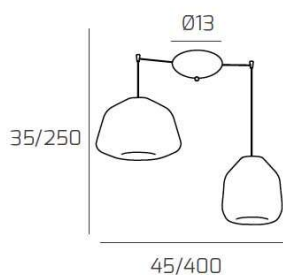

DOUBLE SKIN SOSP. CROMO 2 LUCI SPOSTABILE VETRI ALPHA VE + BETA BL

Codice:	1176CR/S2 S AB-MC
Ean:	8059917019997
Collezione:	1176 DOUBLE
Categoria:	SOSPENSIONE

Dimensioni

Dimensioni minime (LxPxA):	45 x -- x 35 cm
Dimensioni massime (LxPxA):	400 x -- x 250 cm
Dimensioni rosone:	d.13 cm
Peso netto:	1.90 kg
Peso lordo:	2.20 kg

Informazioni tecniche

Classe di isolamento:	1
Grado di protezione:	IP20
Alimentazione:	220-240V 50/60HZ

Colori

Colore struttura:	CROMO - CHROME
Colore diffusore:	MULTICOLOR

Info sorgente e prestazionali

Attacco:	E27
Numero di attacchi:	2
Led integrato:	NO
Potenza massima:	60 W
Potenza energy save consigliata:	18 W
Lampadina inclusa:	NO