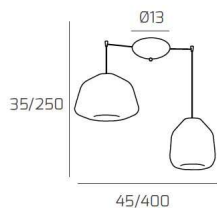

DOUBLE SKIN SOSP. CROMO 2 LUCI SPOSTABILE VETRI ALPHA VE + BETA BL

Codice:	1176CR/S2 S AB-MC
Ean:	8059917019997
Collezione:	1176 DOUBLE
Categoria:	SOSPENSIONE

Dimensioni

Dimensioni minime (LxPxA):	45 x -- x 35 cm
Dimensioni massime (LxPxA):	400 x -- x 250 cm
Dimensioni rosone:	d.13 cm
Peso netto:	1.90 kg
Peso lordo:	2.20 kg

Informazioni tecniche

Classe di isolamento:	1
Grado di protezione:	IP20
Alimentazione:	220-240V 50/60HZ

Colori

Colore struttura:	CROMO - CHROME
Colore diffusore:	MULTICOLOR

Info sorgente e prestazionali

Attacco:	E27
Numero di attacchi:	2
Led integrato:	NO
Potenza massima:	60 W
Potenza energy save consigliata:	18 W
Lampadina inclusa:	NO