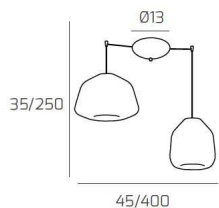

DOUBLE SKIN SOSP. CROMO 2 LUCI SPOSTABILE VETRI ALPHA + BETA AMBRA

Codice:	1176CR/S2 S AB-AM
Ean:	8059917019980
Collezione:	1176 DOUBLE
Categoria:	SOSPENSIONE

Dimensioni

Dimensioni minime (LxPxA):	45 x -- x 35 cm
Dimensioni massime (LxPxA):	400 x -- x 250 cm
Dimensioni rosone:	d.13 cm
Peso netto:	1.90 kg
Peso lordo:	2.20 kg

Informazioni tecniche

Classe di isolamento:	1
Grado di protezione:	IP20
Alimentazione:	220-240V 50/60HZ

Colori

Colore struttura:	CROMO - CHROME
Colore diffusore:	AMBRA - AMBER

Info sorgente e prestazionali

Attacco:	E27
Numero di attacchi:	2
Led integrato:	NO
Potenza massima:	60 W
Potenza energy save consigliata:	18 W
Lampadina inclusa:	NO