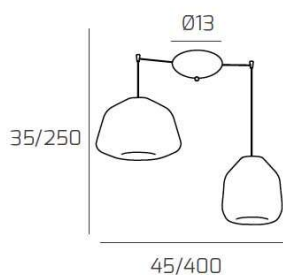

## DOUBLE SKIN SOSP. CROMO 2 LUCI SPOSTABILE VETRI ALPHA + BETA AMBRA

<b>Codice:</b>	1176CR/S2 S AB-AM
<b>Ean:</b>	8059917019980
<b>Collezione:</b>	1176 DOUBLE
<b>Categoria:</b>	SOSPENSIONE

### Dimensioni

<b>Dimensioni minime (LxPxA):</b>	45 x -- x 35 cm
<b>Dimensioni massime (LxPxA):</b>	400 x -- x 250 cm
<b>Dimensioni rosone:</b>	d.13 cm
<b>Peso netto:</b>	1.90 kg
<b>Peso lordo:</b>	2.20 kg