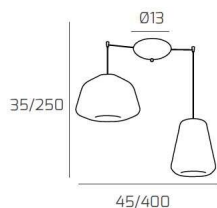

## DOUBLE SKIN SOSP. CROMO 2 LUCI SPOSTABILE VETRI ALPHA + GAMMA TRASPARENTI

<b>Codice:</b>	1176CR/S2 S AG-TR
<b>Ean:</b>	8059917020030
<b>Collezione:</b>	1176 DOUBLE
<b>Categoria:</b>	SOSPENSIONE

### Dimensioni

<b>Dimensioni minime (LxPxA):</b>	45 x -- x 35 cm
<b>Dimensioni massime (LxPxA):</b>	400 x -- x 250 cm
<b>Dimensioni rosone:</b>	d.13 cm
<b>Peso netto:</b>	1.90 kg
<b>Peso lordo:</b>	2.20 kg