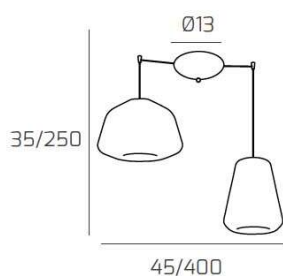

## DOUBLE SKIN SOSP. CROMO 2 LUCI SPOSTABILE VETRI ALPHA + GAMMA TRASPARENTI

<b>Codice:</b>	1176CR/S2 S AG-TR
<b>Ean:</b>	8059917020030
<b>Collezione:</b>	1176 DOUBLE
<b>Categoria:</b>	SOSPENSIONE

### Dimensioni

<b>Dimensioni minime (LxPxA):</b>	45 x -- x 35 cm
<b>Dimensioni massime (LxPxA):</b>	400 x -- x 250 cm
<b>Dimensioni rosone:</b>	d.13 cm
<b>Peso netto:</b>	1.90 kg
<b>Peso lordo:</b>	2.20 kg