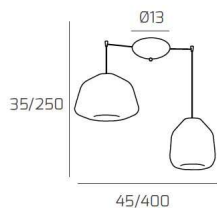

DOUBLE SKIN SOSP. CROMO 2 LUCI SPOSTABILE VETRI ALPHA + BETA TRASPARENTI

Codice: 1176CR/S2 S AB-TR
Ean: 8059917020009
Collezione: 1176 DOUBLE
Categoria: SOSPENSIONE

Dimensioni

Dimensioni minime (LxPxA): 45 x -- x 35 cm
Dimensioni massime (LxPxA): 400 x -- x 250 cm
Dimensioni rosone: d.13 cm
Peso netto: 1.90 kg
Peso lordo: 2.20 kg

Informazioni tecniche

Classe di isolamento: 1
Grado di protezione: IP20
Alimentazione: 220-240V 50/60HZ

Colori

Colore struttura: CROMO - CHROME
Colore diffusore: TRASPARENTE - TRANSPARENT

Info sorgente e prestazionali

Attacco: E27
Numero di attacchi: 2
Led integrato: NO
Potenza massima: 60 W
Potenza energy save consigliata: 18 W
Lampadina inclusa: NO