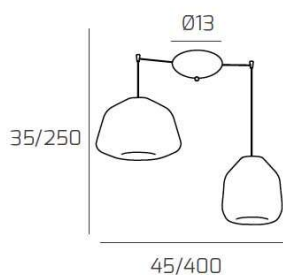

DOUBLE SKIN SOSP. CROMO 2 LUCI SPOSTABILE VETRI ALPHA + BETA TRASPARENTI

Codice: 1176CR/S2 S AB-TR
Ean: 8059917020009
Collezione: 1176 DOUBLE
Categoria: SOSPENSIONE

Dimensioni

Dimensioni minime (LxPxA): 45 x -- x 35 cm
Dimensioni massime (LxPxA): 400 x -- x 250 cm
Dimensioni rosone: d.13 cm
Peso netto: 1.90 kg
Peso lordo: 2.20 kg

Informazioni tecniche

Classe di isolamento: 1
Grado di protezione: IP20
Alimentazione: 220-240V 50/60HZ

Colori

Colore struttura: CROMO - CHROME
Colore diffusore: TRASPARENTE - TRANSPARENT

Info sorgente e prestazionali

Attacco: E27
Numero di attacchi: 2
Led integrato: NO
Potenza massima: 60 W
Potenza energy save consigliata: 18 W
Lampadina inclusa: NO