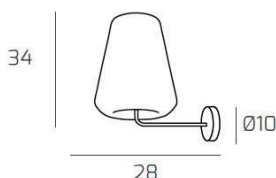

DOUBLE SKIN APPLIQUE CROMO VETRO GAMMA FUME

Codice:	1176CR/A GAMMA-FU
Ean:	8059917019645
Collezione:	1176 DOUBLE
Categoria:	PARETE

Dimensioni

Dimensioni (LxPxA):	18 x 34 x 28 cm
Dimensioni rosone:	d.10 cm
Peso netto:	0.70 kg
Peso lordo:	0.80 kg

**Informazioni tecniche**

Classe di isolamento:	1
Grado di protezione:	IP20
Alimentazione:	220-240V 50/60HZ

Colori

Colore struttura:	CROMO - CHROME
Colore diffusore:	FUME' - SMOKE

Info sorgente e prestazionali

Attacco:	E27
Numero di attacchi:	1
Led integrato:	NO
Potenza massima:	60 W
Potenza energy save consigliata:	18 W
Lampadina inclusa:	NO