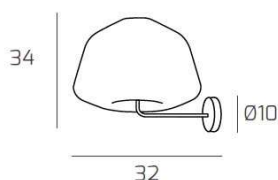

DOUBLE SKIN APPLIQUE CROMO VETRO ALPHA AMBRA

Codice:	1176CR/A ALPHA-AM
Ean:	8059917019577
Collezione:	1176 DOUBLE
Categoria:	PARETE

Dimensioni

Dimensioni (LxPxA):	25 x 34 x 32 cm
Dimensioni rosone:	d.10 cm
Peso netto:	0.90 kg
Peso lordo:	1.00 kg

Informazioni tecniche

Classe di isolamento:	1
Grado di protezione:	IP20
Alimentazione:	220-240V 50/60HZ

Colori

Colore struttura:	CROMO - CHROME
Colore diffusore:	AMBRA - AMBER

Info sorgente e prestazionali

Attacco:	E27
Numero di attacchi:	1
Led integrato:	NO
Potenza massima:	60 W
Potenza energy save consigliata:	18 W
Lampadina inclusa:	NO