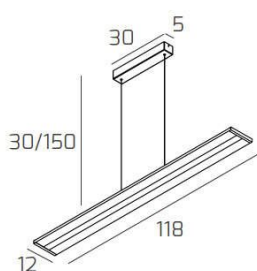

DOUBLE TRACK SOSPENSIONE SILVER

Codice:	1179/S-SI
Ean:	8056039148468
Collezione:	1179 DOUBLE
Categoria:	SOSPENSIONE

Dimensioni

Dimensioni minime (LxPxA):	118 x 12 x 30 cm
Dimensioni massime (LxPxA):	118 x 12 x 150 cm
Dimensioni rosone:	30x5 cm
Peso netto:	4.30 kg
Peso lordo:	4.80 kg

Informazioni tecniche

Classe di isolamento:	1
Grado di protezione:	IP20
Alimentazione:	220-240V 50/60HZ

Colori

Colore struttura:	SILVER
Colore diffusore:	BIANCO - WHITE

Info sorgente e prestazionali

Attacco:	LED
Numero di attacchi:	1
Led integrato:	SI
Potenza energy save:	40 W
Lumen source:	4199
Temperatura colore:	CCT 3000/4000/6500
CRI:	80
Led sostituibile:	SI (TECNICO)
Alimentatore sostituibile:	SI (TECNICO)
Classe energetica:	G