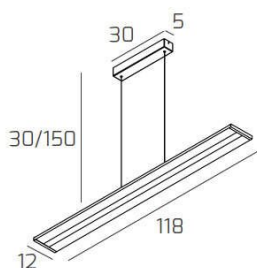

DOUBLE TRACK SOSPENSIONE BIANCO

Codice:	1179/S-BI
Ean:	8056039148475
Collezione:	1179 DOUBLE
Categoria:	SOSPENSIONE

Dimensioni

Dimensioni minime (LxPxA):	118 x 12 x 30 cm
Dimensioni massime (LxPxA):	118 x 12 x 150 cm
Dimensioni rosone:	30x5 cm
Peso netto:	4.30 kg
Peso lordo:	4.80 kg

Informazioni tecniche

Classe di isolamento:	1
Grado di protezione:	IP20
Alimentazione:	220-240V 50/60HZ

Colori

Colore struttura:	BIANCO - WHITE
Colore diffusore:	BIANCO - WHITE

Info sorgente e prestazionali