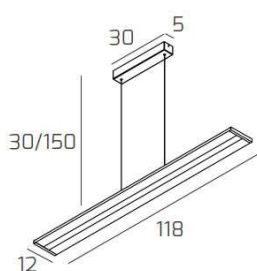

DOUBLE TRACK SOSPENSIONE BIANCO

Codice:	1179/S-BI
Ean:	8056039148475
Collezione:	1179 DOUBLE
Categoria:	SOSPENSIONE

Dimensioni

Dimensioni minime (LxPxA):	118 x 12 x 30 cm
Dimensioni massime (LxPxA):	118 x 12 x 150 cm
Dimensioni rosone:	30x5 cm
Peso netto:	4.30 kg
Peso lordo:	4.80 kg

Informazioni tecniche

Classe di isolamento:	1
Grado di protezione:	IP20
Alimentazione:	220-240V 50/60HZ

Colori

Colore struttura:	BIANCO - WHITE
Colore diffusore:	BIANCO - WHITE

Info sorgente e prestazionali