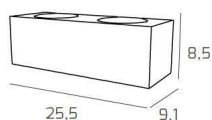

ECCENTRIC APPLIQUE 4 LUCI BIEMISSIONE GRIGIO ANTRACITE

Codice: 1156/A4-GA
Ean: 8056039141445
Collezione: 1156 ECCENTRIC
Categoria: PARETE

Dimensioni

Dimensioni (LxPxA): 25 x 8 x 9 cm
Peso netto: 1.40 kg
Peso lordo: 1.50 kg

Informazioni tecniche

Classe di isolamento: 1
Grado di protezione: IP20
Alimentazione: 220-240V 50/60HZ

Colori

Colore struttura: GRIGIO ANTRACITE - ANTHRACITE GREY

Info sorgente e prestazionali

Attacco: GX53
Numero di attacchi: 4
Led integrato: NO
Potenza energy save consigliata: 11 W
Lampadina inclusa: NO