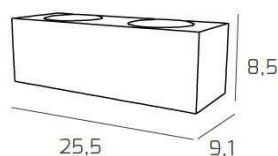

ECCENTRIC APPLIQUE 4 LUCI BIEMISSIONE GRIGIO ANTRACITE

Codice: 1156/A4-GA
Ean: 8056039141445
Collezione: 1156 ECCENTRIC
Categoria: PARETE

Dimensioni

Dimensioni (LxPxA): 25 x 8 x 9 cm
Peso netto: 1.40 kg
Peso lordo: 1.50 kg

Informazioni tecniche

Classe di isolamento: 1
Grado di protezione: IP20
Alimentazione: 220-240V 50/60HZ

Colori

Colore struttura: GRIGIO ANTRACITE - ANTHRACITE GREY

Info sorgente e prestazionali

Attacco: GX53
Numero di attacchi: 4
Led integrato: NO
Potenza energy save consigliata: 11 W
Lampadina inclusa: NO