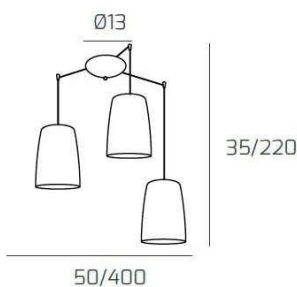

**SHADED SOSP. CROMO SPOSTABILE 3 LUCI (2 RA + 1 CR)**

<b>Codice:</b>	1164CR/S3 S-RC
<b>Ean:</b>	8059917016651
<b>Collezione:</b>	1164 SHADED
<b>Categoria:</b>	SOSPENSIONE

**Dimensioni**

<b>Dimensioni minime (LxPxA):</b>	50 x -- x 35 cm
<b>Dimensioni massime (LxPxA):</b>	400 x -- x 220 cm
<b>Dimensioni rosone:</b>	d.13 cm
<b>Peso netto:</b>	2.40 kg
<b>Peso lordo:</b>	2.80 kg

**Informazioni tecniche**

<b>Classe di isolamento:</b>	1
<b>Grado di protezione:</b>	IP20
<b>Alimentazione:</b>	220-240V 50/60HZ

**Colori**

<b>Colore struttura:</b>	CROMO - CHROME
<b>Colore diffusore:</b>	RAME+CROMO - COPPER+CHROME

**Info sorgente e prestazionali**

<b>Attacco:</b>	E27
<b>Numero di attacchi:</b>	3
<b>Led integrato:</b>	NO
<b>Potenza massima:</b>	60 W
<b>Potenza energy save consigliata:</b>	18 W
<b>Lampadina inclusa:</b>	NO