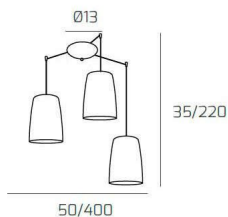

**SHADED SOSP. CROMO SPOSTABILE 3 LUCI (2 RA + 1 CR)**

<b>Codice:</b>	1164CR/S3 S-RC
<b>Ean:</b>	8059917016651
<b>Collezione:</b>	1164 SHADED
<b>Categoria:</b>	SOSPENSIONE

**Dimensioni**

<b>Dimensioni minime (LxPxA):</b>	50 x -- x 35 cm
<b>Dimensioni massime (LxPxA):</b>	400 x -- x 220 cm
<b>Dimensioni rosone:</b>	d.13 cm
<b>Peso netto:</b>	2.40 kg
<b>Peso lordo:</b>	2.80 kg

**Informazioni tecniche**

<b>Classe di isolamento:</b>	1
<b>Grado di protezione:</b>	IP20
<b>Alimentazione:</b>	220-240V 50/60HZ

**Colori**

<b>Colore struttura:</b>	CROMO - CHROME
<b>Colore diffusore:</b>	RAME+CROMO - COPPER+CHROME

**Info sorgente e prestazionali**

<b>Attacco:</b>	E27
<b>Numero di attacchi:</b>	3
<b>Led integrato:</b>	NO
<b>Potenza massima:</b>	60 W
<b>Potenza energy save consigliata:</b>	18 W
<b>Lampadina inclusa:</b>	NO