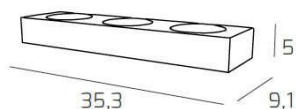

ECCENTRIC APPLIQUE 3 LUCI MONOEMISSIONE GRIGIO

| | |
|--------------------|----------------|
| Codice: | 1156/A3-GR |
| Ean: | 8056039141704 |
| Collezione: | 1156 ECCENTRIC |
| Categoria: | PARETE |

Dimensioni

| | |
|----------------------------|---------------|
| Dimensioni (LxPxA): | 35 x 5 x 9 cm |
| Peso netto: | 1.40 kg |
| Peso lordo: | 1.60 kg |

Informazioni tecniche

| | |
|------------------------------|------------------|
| Classe di isolamento: | 1 |
| Grado di protezione: | IP20 |
| Alimentazione: | 220-240V 50/60HZ |