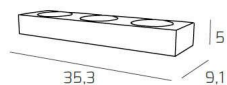

ECCENTRIC APPLIQUE 3 LUCI MONOEMISSIONE GRIGIO

| | |
|--------------------|----------------|
| Codice: | 1156/A3-GR |
| Ean: | 8056039141704 |
| Collezione: | 1156 ECCENTRIC |
| Categoria: | PARETE |

Dimensioni

| | |
|----------------------------|---------------|
| Dimensioni (LxPxA): | 35 x 5 x 9 cm |
| Peso netto: | 1.40 kg |
| Peso lordo: | 1.60 kg |

Informazioni tecniche

| | |
|------------------------------|------------------|
| Classe di isolamento: | 1 |
| Grado di protezione: | IP20 |
| Alimentazione: | 220-240V 50/60HZ |