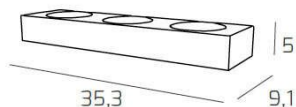

ECCENTRIC APPLIQUE 3 LUCI MONOEMISSIONE GRIGIO ANTRACITE

Codice:	1156/A3-GA
Ean:	8056039141728
Collezione:	1156 ECCENTRIC
Categoria:	PARETE

Dimensioni

Dimensioni (LxPxA):	35 x 5 x 9 cm
Peso netto:	1.40 kg
Peso lordo:	1.60 kg

Informazioni tecniche

Classe di isolamento:	1
Grado di protezione:	IP20
Alimentazione:	220-240V 50/60HZ

Colori

Colore struttura:	GRIGIO ANTRACITE - ANTHRACITE GREY

Info sorgente e prestazionali

Attacco:	GX53
Numero di attacchi:	3
Led integrato:	NO
Potenza energy save consigliata:	11 W
Lampadina inclusa:	NO