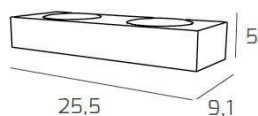

ECCENTRIC APPLIQUE 2 LUCI MONOEMISSIONE GRIGIO

Codice:	1156/A2-GR
Ean:	8056039141667
Collezione:	1156 ECCENTRIC
Categoria:	PARETE

Dimensioni

Dimensioni (LxPxA):	25 x 5 x 9 cm
Peso netto:	1.10 kg
Peso lordo:	1.30 kg

Informazioni tecniche

Classe di isolamento:	1
Grado di protezione:	IP20
Alimentazione:	220-240V 50/60HZ

Colori

Colore struttura:	GRIGIO - GREY
--------------------------	---------------

Info sorgente e prestazionali