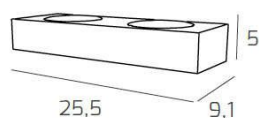

ECCESTRIC APPLIQUE 2 LUCI MONOEMISSIONE BIANCO

Codice:	1156/A2-BI
Ean:	8056039141650
Collezione:	1156 ECCESTRIC
Categoria:	PARETE

Dimensioni

Dimensioni (LxPxA):	25 x 5 x 9 cm
Peso netto:	1.10 kg
Peso lordo:	1.30 kg

Informazioni tecniche

Classe di isolamento:	1
Grado di protezione:	IP20
Alimentazione:	220-240V 50/60HZ

Colori

Colore struttura:	BIANCO - WHITE
--------------------------	----------------

Info sorgente e prestazionali