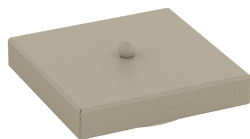

ROSONE D.14X14 CM. USCITE MULTIPLE SABBIA

Codice:	R14X14MULTI-SA
Ean:	8056039142459
Collezione:	R14X14
Categoria:	ROSONI

Dimensioni

Dimensioni rosone:	14x14 cm
Peso netto:	0.25 kg
Peso lordo:	0.35 kg

Informazioni tecniche

Grado di protezione:	IP20
-----------------------------	------

Colori

Colore struttura:	SABBIA - SAND
--------------------------	---------------

Info sorgente e prestazionali

Led integrato:	NO
Lampadina inclusa:	NO