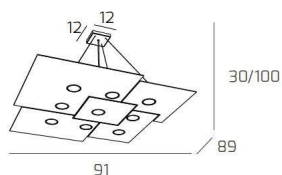

PLATE SOSPENSIONE 9 LUCI GRIGIO ANTRACITE

Codice:	1129/S9-GA
Ean:	8059917004061
Collezione:	1129 PLATE
Categoria:	SOSPENSIONE

Dimensioni

Peso netto:	13.30 kg
Peso lordo:	14.00 kg

Informazioni tecniche

Classe di isolamento:	1
Grado di protezione:	IP20
Alimentazione:	220-240V 50/60HZ

Colori

Colore struttura:	GRIGIO ANTRACITE - ANTHRACITE GREY
--------------------------	------------------------------------

Info sorgente e prestazionali

Attacco:	GX53
Numero di attacchi:	9
Led integrato:	NO
Potenza energy save consigliata:	11 W
Lampadina inclusa:	NO