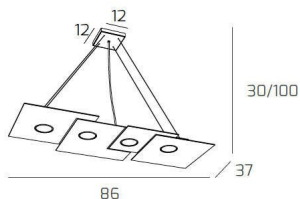

PLATE SOSPENSIONE 4 LUCI RETTANGOLARE GRIGIO ANTRACITE

Codice:	1129/S4 R-GA
Ean:	8059917003668
Collezione:	1129 PLATE
Categoria:	SOSPENSIONE

Dimensioni

Dimensioni minime (LxPxA):	86 x 37 x 30 cm
Dimensioni massime (LxPxA):	86 x 37 x 100 cm
Dimensioni rosone:	12 cm
Peso netto:	2.60 kg
Peso lordo:	2.80 kg

Informazioni tecniche

Classe di isolamento:	1
Grado di protezione:	IP20
Alimentazione:	220-240V 50/60HZ

Colori

Colore struttura:	GRIGIO ANTRACITE - ANTHRACITE GREY
--------------------------	------------------------------------