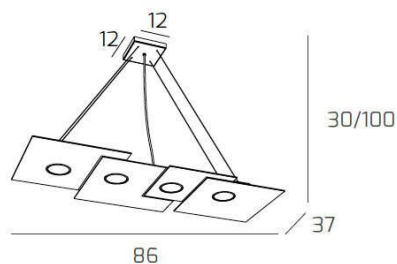

PLATE SOSPENSIONE 4 LUCI RETTANGOLARE GRIGIO ANTRACITE

Codice:	1129/S4 R-GA
Ean:	8059917003668
Collezione:	1129 PLATE
Categoria:	SOSPENSIONE

Dimensioni

Dimensioni minime (LxPxA):	86 x 37 x 30 cm
Dimensioni massime (LxPxA):	86 x 37 x 100 cm
Dimensioni rosone:	12 cm
Peso netto:	2.60 kg
Peso lordo:	2.80 kg

Informazioni tecniche

Classe di isolamento:	1
Grado di protezione:	IP20
Alimentazione:	220-240V 50/60HZ

Colori

Colore struttura:	GRIGIO ANTRACITE - ANTHRACITE GREY
--------------------------	------------------------------------