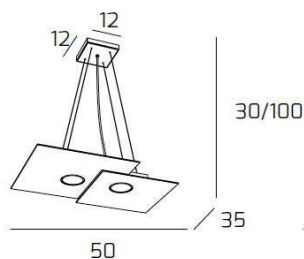

## PLATE SOSPENSIONE 2 LUCI GRIGIO ANTRACITE

<b>Codice:</b>	1129/S2 R-GA
<b>Ean:</b>	8059917003477
<b>Collezione:</b>	1129 PLATE
<b>Categoria:</b>	SOSPENSIONE

### Dimensioni

<b>Dimensioni minime (LxPxA):</b>	50 x 35 x 30 cm
<b>Dimensioni massime (LxPxA):</b>	50 x 35 x 100 cm
<b>Dimensioni rosone:</b>	12 cm
<b>Peso netto:</b>	1.70 kg
<b>Peso lordo:</b>	1.90 kg