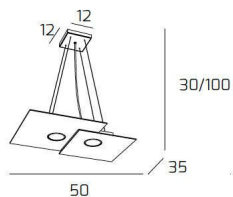

## PLATE SOSPENSIONE 2 LUCI GRIGIO ANTRACITE

<b>Codice:</b>	1129/S2 R-GA
<b>Ean:</b>	8059917003477
<b>Collezione:</b>	1129 PLATE
<b>Categoria:</b>	SOSPENSIONE

### Dimensioni

<b>Dimensioni minime (LxPxA):</b>	50 x 35 x 30 cm
<b>Dimensioni massime (LxPxA):</b>	50 x 35 x 100 cm
<b>Dimensioni rosone:</b>	12 cm
<b>Peso netto:</b>	1.70 kg
<b>Peso lordo:</b>	1.90 kg