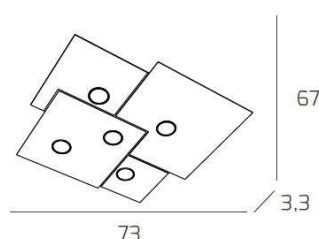

PLATE PLAFONIERA 5 LUCI GRIGIO ANTRACITE

Codice: 1129/PL5-GA
Ean: 8056039141551
Collezione: 1129 PLATE
Categoria: SOFFITTO

Dimensioni

Dimensioni (LxPxA): 73 x 67 x 3 cm
Peso netto: 8.80 kg
Peso lordo: 9.00 kg

Informazioni tecniche

Classe di isolamento: 1
Grado di protezione: IP20
Alimentazione: 220-240V 50/60HZ

Colori

Colore struttura: GRIGIO ANTRACITE - ANTHRACITE GREY

Info sorgente e prestazionali

Attacco: GX53
Numero di attacchi: 5
Led integrato: NO
Potenza energy save consigliata: 11 W
Lampadina inclusa: NO