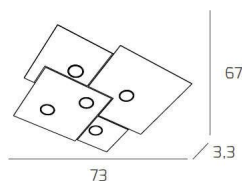

PLATE PLAFONIERA 5 LUCI GRIGIO ANTRACITE

Codice: 1129/PL5-GA
Ean: 8056039141551
Collezione: 1129 PLATE
Categoria: SOFFITTO

Dimensioni

Dimensioni (LxPxA): 73 x 67 x 3 cm
Peso netto: 8.80 kg
Peso lordo: 9.00 kg

Informazioni tecniche

Classe di isolamento: 1
Grado di protezione: IP20
Alimentazione: 220-240V 50/60HZ

Colori

Colore struttura: GRIGIO ANTRACITE - ANTHRACITE GREY

Info sorgente e prestazionali

Attacco: GX53
Numero di attacchi: 5
Led integrato: NO
Potenza energy save consigliata: 11 W
Lampadina inclusa: NO