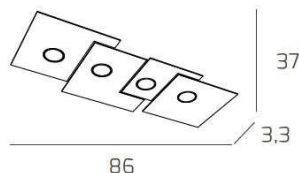

### Dimensioni

<b>Dimensioni (LxPxA):</b>	86 x 37 x 3 cm
<b>Peso netto:</b>	6.90 kg
<b>Peso lordo:</b>	7.20 kg