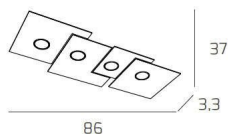

PLATE PLAFONIERA 4 LUCI RETTANGOLARE GRIGIO ANTRACITE

Codice:	1129/PL4 R-GA
Ean:	8056039141537
Collezione:	1129 PLATE
Categoria:	SOFFITTO

Dimensioni

Dimensioni (LxPxA):	86 x 37 x 3 cm
Peso netto:	6.90 kg
Peso lordo:	7.20 kg