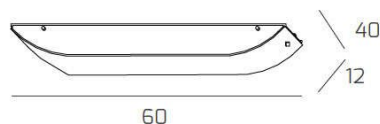

LINEAR PLAFONIERA 60 CM. 3 LUCI

Codice:	1076/60
Ean:	8057094702398
Collezione:	1076 LINEAR
Categoria:	SOFFITTO

Dimensioni

Dimensioni (LxPxA):	60 x 40 x 12 cm
Peso netto:	3.70 kg
Peso lordo:	4.10 kg

Informazioni tecniche

Classe di isolamento:	1
Grado di protezione:	IP20
Alimentazione:	220-240V 50/60HZ

Colori

Colore struttura:	CROMO - CHROME
Colore diffusore:	BIANCO - WHITE

Info sorgente e prestazionali

Attacco:	E27
Numero di attacchi:	3
Led integrato:	NO
Potenza massima:	60 W
Potenza energy save consigliata:	18 W
Lampadina inclusa:	NO