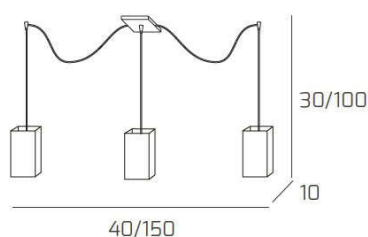

## WILD SOSPENSIONE 3 LUCI SPOSTABILI

<b>Codice:</b>	1104/S3-S
<b>Ean:</b>	8059917000506
<b>Collezione:</b>	1104 WILD
<b>Categoria:</b>	SOSPENSIONE

### Dimensioni

<b>Dimensioni minime (LxPxA):</b>	40 x 10 x 30 cm
<b>Dimensioni massime (LxPxA):</b>	150 x 10 x 100 cm
<b>Peso netto:</b>	3.70 kg
<b>Peso lordo:</b>	3.70 kg

### Info sorgente e prestazionali

<b>Attacco:</b>	E27
<b>Numero di attacchi:</b>	3
<b>Led integrato:</b>	NO
<b>Potenza massima:</b>	60 W
<b>Potenza energy save consigliata:</b>	18 W
<b>Lampadina inclusa:</b>	NO