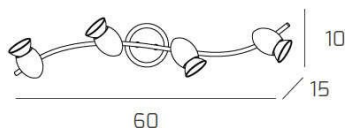

TWO PENNY FARETTO 4 LUCI

Codice:	1021/F4
Ean:	8057094701377
Collezione:	1021 TWO PENNY
Categoria:	BINARI E FARETTI

Dimensioni

Dimensioni (LxPxA):	60 x 10 x 15 cm
Dimensioni imballo (LxPxA):	1x1x1 cm
Peso netto:	1.00 kg
Peso lordo:	1.10 kg

Informazioni tecniche

Classe di isolamento:	1
Grado di protezione:	IP20
Alimentazione:	220-240V 50/60HZ

Colori

Colore struttura:	NICHEL SAT. - SATIN NICHEL
--------------------------	----------------------------

Info sorgente e prestazionali

Attacco:	GU10
Numero di attacchi:	4
Led integrato:	NO
Potenza massima:	50 W
Potenza energy save consigliata:	9 W
Lampadina inclusa:	NO