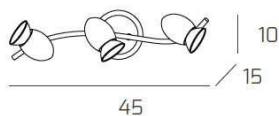

TWO PENNY FARETTO 3 LUCI

Codice:	1021/F3
Ean:	8057094701360
Collezione:	1021 TWO PENNY
Categoria:	BINARI E FARETTI

Dimensioni

Dimensioni (LxPxA):	45 x 10 x 15 cm
Dimensioni imballo (LxPxA):	1x1x1 cm
Peso netto:	0.80 kg
Peso lordo:	0.80 kg

Informazioni tecniche

Classe di isolamento:	1
Grado di protezione:	IP20
Alimentazione:	220-240V 50/60HZ

Colori

Colore struttura:	NICHEL SAT. - SATIN NICHEL
--------------------------	----------------------------

Info sorgente e prestazionali

Attacco:	GU10
Numero di attacchi:	3
Led integrato:	NO
Potenza massima:	50 W
Potenza energy save consigliata:	9 W
Lampadina inclusa:	NO