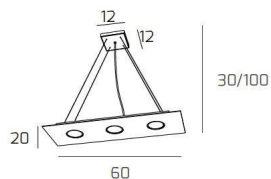

PATH SOSPENSIONE 3 LUCI MARRONE

Codice:	1141/S3 R-MA
Ean:	8059917007505
Collezione:	1141 PATH
Categoria:	SOSPENSIONE

Dimensioni

Dimensioni minime (LxPxA):	60 x 20 x 30 cm
Dimensioni massime (LxPxA):	60 x 20 x 100 cm
Dimensioni rosone:	12x12 cm
Peso netto:	2.60 kg
Peso lordo:	2.80 kg

Informazioni tecniche

Classe di isolamento:	1
Grado di protezione:	IP20
Alimentazione:	220-240V 50/60HZ

Colori

Colore struttura:	MARRONE - BROWN
Colore diffusore:	MARRONE - BROWN

Info sorgente e prestazionali

Attacco:	GX53
Numero di attacchi:	3
Led integrato:	NO
Potenza energy save consigliata:	11 W
Lampadina inclusa:	NO