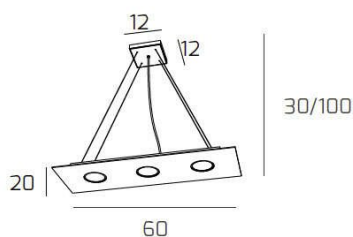

PATH SOSPENSIONE 3 LUCI MARRONE

Codice:	1141/S3 R-MA
Ean:	8059917007505
Collezione:	1141 PATH
Categoria:	SOSPENSIONE

Dimensioni

Dimensioni minime (LxPxA):	60 x 20 x 30 cm
Dimensioni massime (LxPxA):	60 x 20 x 100 cm
Dimensioni rosone:	12x12 cm
Peso netto:	2.60 kg
Peso lordo:	2.80 kg

Informazioni tecniche

Classe di isolamento:	1
Grado di protezione:	IP20
Alimentazione:	220-240V 50/60HZ

Colori

Colore struttura:	MARRONE - BROWN
Colore diffusore:	MARRONE - BROWN

Info sorgente e prestazionali

Attacco:	GX53
Numero di attacchi:	3
Led integrato:	NO
Potenza energy save consigliata:	11 W
Lampadina inclusa:	NO