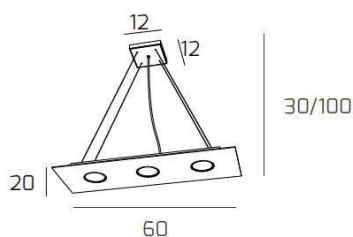

PATH SOSPENSIONE 3 LUCI BIANCO

Codice:	1141/S3 R-BI
Ean:	8057094701889
Collezione:	1141 PATH
Categoria:	SOSPENSIONE

Dimensioni

Dimensioni minime (LxPxA):	60 x 20 x 30 cm
Dimensioni massime (LxPxA):	60 x 20 x 100 cm
Dimensioni rosone:	12x12 cm
Peso netto:	2.60 kg
Peso lordo:	2.80 kg

Informazioni tecniche

Classe di isolamento:	1
Grado di protezione:	IP20
Alimentazione:	220-240V 50/60HZ

Colori

Colore struttura:	BIANCO - WHITE
Colore diffusore:	BIANCO - WHITE

Info sorgente e prestazionali