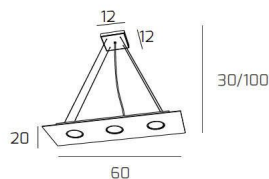

PATH SOSPENSIONE 3 LUCI BIANCO

Codice:	1141/S3 R-BI
Ean:	8057094701889
Collezione:	1141 PATH
Categoria:	SOSPENSIONE

Dimensioni

Dimensioni minime (LxPxA):	60 x 20 x 30 cm
Dimensioni massime (LxPxA):	60 x 20 x 100 cm
Dimensioni rosone:	12x12 cm
Peso netto:	2.60 kg
Peso lordo:	2.80 kg

Informazioni tecniche

Classe di isolamento:	1
Grado di protezione:	IP20
Alimentazione:	220-240V 50/60HZ

Colori

Colore struttura:	BIANCO - WHITE
Colore diffusore:	BIANCO - WHITE

Info sorgente e prestazionali