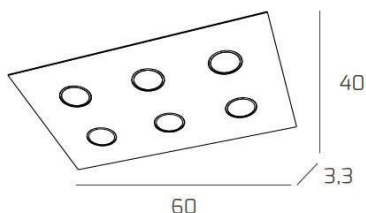

PATH PLAFONIERA 6 LUCI FOGLIA ORO

Codice:	1141/PL6 R-FO
Ean:	8056039147676
Collezione:	1141 PATH
Categoria:	SOFFITTO

Dimensioni

Dimensioni (LxPxA):	60 x 40 x 3 cm
Peso netto:	4.80 kg
Peso lordo:	5.20 kg

Informazioni tecniche

Classe di isolamento:	1
Grado di protezione:	IP20
Alimentazione:	220-240V 50/60HZ

Colori

Colore struttura:	FOGLIA ORO - GOLD LEAF
Colore diffusore:	FOGLIA ORO - GOLD LEAF

Info sorgente e prestazionali

Attacco:	GX53
Numero di attacchi:	6
Led integrato:	NO
Potenza energy save consigliata:	11 W
Lampadina inclusa:	NO