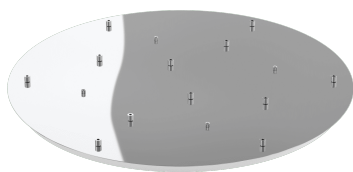

## ROSONE D.80CM - 12 FORI CROMO

<b>Codice:</b>	R80T12-CR
<b>Ean:</b>	8057094706556
<b>Collezione:</b>	R80T12
<b>Categoria:</b>	ROSONI

### Dimensioni

<b>Dimensioni rosone:</b>	d.80 cm
<b>Peso netto:</b>	5.00 kg
<b>Peso lordo:</b>	5.50 kg