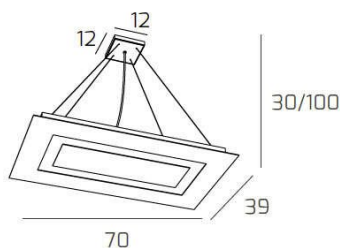

### Dimensioni

<b>Dimensioni minime (LxPxA):</b>	70 x 39 x 30 cm
<b>Dimensioni massime (LxPxA):</b>	70 x 39 x 100 cm
<b>Dimensioni rosone:</b>	12x12 cm
<b>Peso netto:</b>	5.70 kg
<b>Peso lordo:</b>	5.90 kg