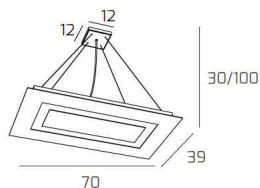

CARPET SOSPENSIONE RETTANGOLARE MEDIA 4+1 LUCI BIEMISSIONE SABBIA

Codice:	1137/SRM+1-SA
Ean:	8059917006843
Collezione:	1137 CARPET
Categoria:	SOSPENSIONE

Dimensioni

Dimensioni minime (LxPxA):	70 x 39 x 30 cm
Dimensioni massime (LxPxA):	70 x 39 x 100 cm
Dimensioni rosone:	12x12 cm
Peso netto:	5.70 kg
Peso lordo:	5.90 kg