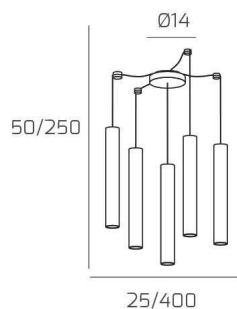

**XENA SOSP. 5 LUCI SPOSTABILE NERO CON CAVO CM.250 E ROSONE SABBIA**

**Codice:** 1203SA/S5 S-NE

**Ean:**

**Collezione:** 1203 XENA

**Categoria:** SOSPENSIONE

**Dimensioni**

**Dimensioni minime (LxPxA):** 25 x -- x 50 cm

**Dimensioni massime (LxPxA):** 400 x -- x 250 cm

**Dimensioni rosone:** d.14 cm

**Peso netto:** 2.30 kg

**Peso lordo:** 2.70 kg

**Informazioni tecniche**

**Colori**

**Info sorgente e prestazionali**

**Led integrato:** NO