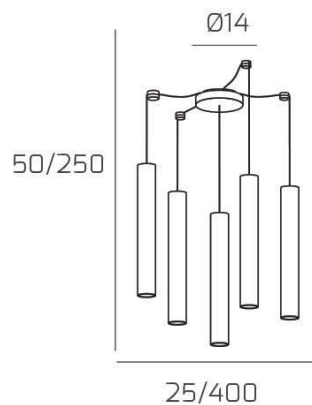

**XENA SOSP. 5 LUCI SPOSTABILE NERO CON CAVO CM.250 E ROSONE SABBIA**

**Codice:** 1203SA/S5 S-NE

**Ean:**

**Collezione:** 1203 XENA

**Categoria:** SOSPENSIONE

**Dimensioni**

**Dimensioni minime (LxPxA):** 25 x -- x 50 cm

**Dimensioni massime (LxPxA):** 400 x -- x 250 cm

**Dimensioni rosone:** d.14 cm

**Peso netto:** 2.30 kg

**Peso lordo:** 2.70 kg

**Informazioni tecniche**

**Colori**

**Info sorgente e prestazionali**

**Led integrato:** NO