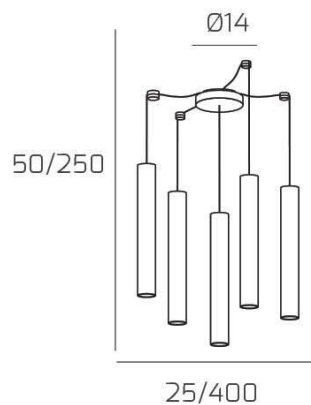

**XENA SOSP. 5 LUCI SPOSTABILE BRONZO CON CAVO CM.250 E ROSONE OTTONE**

**Codice:** 1203OT/S5 S-BR

**Ean:**

**Collezione:** 1203 XENA

**Categoria:** SOSPENSIONE

**Dimensioni**

**Dimensioni minime (LxPxA):** 25 x -- x 50 cm

**Dimensioni massime (LxPxA):** 400 x -- x 250 cm

**Dimensioni rosone:** d.14 cm

**Peso netto:** 2.30 kg

**Peso lordo:** 2.70 kg

**Informazioni tecniche**

**Colori**

**Info sorgente e prestazionali**

**Led integrato:** NO