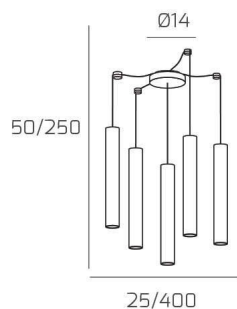

**XENA SOSP. 5 LUCI SPOSTABILE BRONZO CON CAVO CM.250 E ROSONE OTTONE**

**Codice:** 1203OT/S5 S-BR

**Ean:**

**Collezione:** 1203 XENA

**Categoria:** SOSPENSIONE

**Dimensioni**

**Dimensioni minime (LxPxA):** 25 x -- x 50 cm

**Dimensioni massime (LxPxA):** 400 x -- x 250 cm

**Dimensioni rosone:** d.14 cm

**Peso netto:** 2.30 kg

**Peso lordo:** 2.70 kg

**Informazioni tecniche**

**Colori**

**Info sorgente e prestazionali**

**Led integrato:** NO