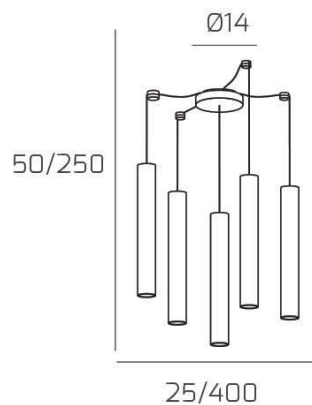

**XENA SOSP. 5 LUCI SPOSTABILE OTTONE CON CAVO CM.250 E ROSONE ALLUMINIO**

**Codice:** 1203AL/S5 S-OT

**Ean:**

**Collezione:** 1203 XENA

**Categoria:** SOSPENSIONE

**Dimensioni**

**Dimensioni minime (LxPxA):** 25 x -- x 50 cm

**Dimensioni massime (LxPxA):** 400 x -- x 250 cm

**Dimensioni rosone:** d.14 cm

**Peso netto:** 2.30 kg

**Peso lordo:** 2.70 kg

**Informazioni tecniche**

**Colori**

**Info sorgente e prestazionali**

**Led integrato:** NO