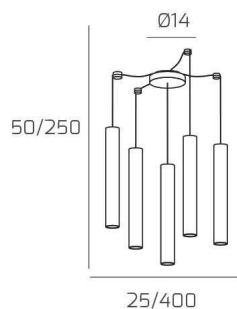

XENA SOSP. 5 LUCI SPOSTABILE OTTONE CON CAVO CM.250 E ROSONE ALLUMINIO

Codice: 1203AL/S5 S-OT

Ean:

Collezione: 1203 XENA

Categoria: SOSPENSIONE

Dimensioni

Dimensioni minime (LxPxA): 25 x -- x 50 cm

Dimensioni massime (LxPxA): 400 x -- x 250 cm

Dimensioni rosone: d.14 cm

Peso netto: 2.30 kg

Peso lordo: 2.70 kg

Informazioni tecniche

Colori

Info sorgente e prestazionali

Led integrato: NO

Lampadina inclusa: NO