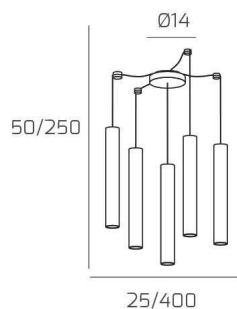

**XENA SOSP. 5 LUCI SPOSTABILE OTTONE CON CAVO CM.250 E ROSONE ALLUMINIO**

**Codice:** 1203AL/S5 S-OT

**Ean:**

**Collezione:** 1203 XENA

**Categoria:** SOSPENSIONE

**Dimensioni**

**Dimensioni minime (LxPxA):** 25 x -- x 50 cm

**Dimensioni massime (LxPxA):** 400 x -- x 250 cm

**Dimensioni rosone:** d.14 cm

**Peso netto:** 2.30 kg

**Peso lordo:** 2.70 kg

**Informazioni tecniche**

**Colori**

**Info sorgente e prestazionali**

**Led integrato:** NO