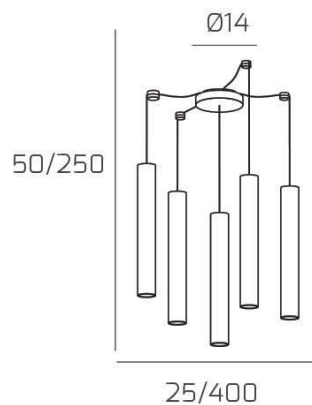

XENA SOSP. 5 LUCI SPOSTABILE OTTONE CON CAVO CM.250 E ROSONE ALLUMINIO

Codice: 1203AL/S5 S-OT

Ean:

Collezione: 1203 XENA

Categoria: SOSPENSIONE

Dimensioni

Dimensioni minime (LxPxA): 25 x -- x 50 cm

Dimensioni massime (LxPxA): 400 x -- x 250 cm

Dimensioni rosone: d.14 cm

Peso netto: 2.30 kg

Peso lordo: 2.70 kg

Informazioni tecniche

Colori

Info sorgente e prestazionali

Led integrato: NO

Lampadina inclusa: NO