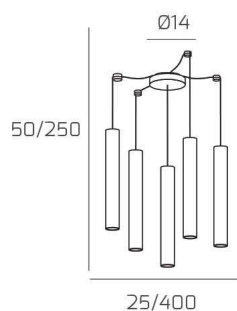

XENA SOSP. 5 LUCI SPOSTABILE BIANCO CON CAVO CM.250 E ROSONE ALLUMINIO

Codice: 1203AL/S5 S-BI

Ean:

Collezione: 1203 XENA

Categoria: SOSPENSIONE

Dimensioni

Dimensioni minime (LxPxA): 25 x -- x 50 cm

Dimensioni massime (LxPxA): 400 x -- x 250 cm

Dimensioni rosone: d.14 cm

Peso netto: 2.30 kg

Peso lordo: 2.70 kg

Informazioni tecniche

Colori

Info sorgente e prestazionali

Led integrato: NO

Lampadina inclusa: NO