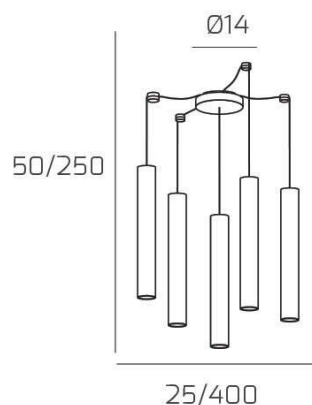

XENA SOSP. 5 LUCI SPOSTABILE BIANCO CON CAVO CM.250 E ROSONE ALLUMINIO

Codice: 1203AL/S5 S-BI

Ean:

Collezione: 1203 XENA

Categoria: SOSPENSIONE

Dimensioni

Dimensioni minime (LxPxA): 25 x -- x 50 cm

Dimensioni massime (LxPxA): 400 x -- x 250 cm

Dimensioni rosone: d.14 cm

Peso netto: 2.30 kg

Peso lordo: 2.70 kg

Informazioni tecniche

Colori

Info sorgente e prestazionali

Led integrato: NO

Lampadina inclusa: NO