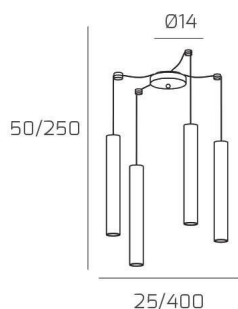

**XENA SOSP. 4 LUCI SPOSTABILE BIANCO CON CAVO CM.250 E ROSONE SABBIA**

**Codice:** 1203SA/S4 S-BI

**Ean:**

**Collezione:** 1203 XENA

**Categoria:** SOSPENSIONE

**Dimensioni**

**Dimensioni minime (LxPxA):** 25 x -- x 50 cm

**Dimensioni massime (LxPxA):** 400 x -- x 250 cm

**Dimensioni rosone:** d.14 cm

**Peso netto:** 1.60 kg

**Peso lordo:** 1.90 kg

**Informazioni tecniche**

**Colori**

**Info sorgente e prestazionali**

**Led integrato:** NO