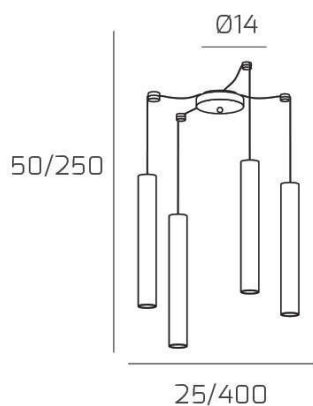

**XENA SOSP. 4 LUCI SPOSTABILE BIANCO CON CAVO CM.250 E ROSONE SABBIA**

**Codice:** 1203SA/S4 S-BI

**Ean:**

**Collezione:** 1203 XENA

**Categoria:** SOSPENSIONE

**Dimensioni**

**Dimensioni minime (LxPxA):** 25 x -- x 50 cm

**Dimensioni massime (LxPxA):** 400 x -- x 250 cm

**Dimensioni rosone:** d.14 cm

**Peso netto:** 1.60 kg

**Peso lordo:** 1.90 kg

**Informazioni tecniche**

**Colori**

**Info sorgente e prestazionali**

**Led integrato:** NO