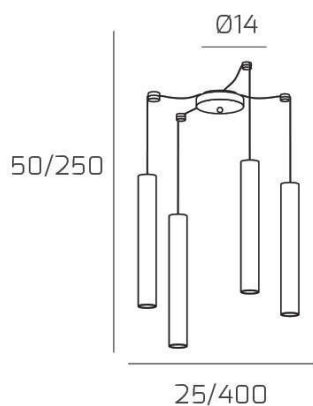

XENA SOSP. 4 LUCI SPOSTABILE OTTONE CON CAVO CM.250 E ROSONE BIANCO

Codice: 1203BI/S4 S-OT

Ean:

Collezione: 1203 XENA

Categoria: SOSPENSIONE

Dimensioni

Dimensioni minime (LxPxA): 25 x -- x 50 cm

Dimensioni massime (LxPxA): 400 x -- x 250 cm

Dimensioni rosone: d.14 cm

Peso netto: 2.30 kg

Peso lordo: 2.70 kg

Informazioni tecniche

Colori

Info sorgente e prestazionali

Led integrato: NO

Lampadina inclusa: NO