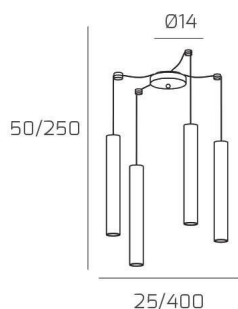

XENA SOSP. 4 LUCI SPOSTABILE OTTONE CON CAVO CM.250 E ROSONE BIANCO

Codice: 1203BI/S4 S-OT

Ean:

Collezione: 1203 XENA

Categoria: SOSPENSIONE

Dimensioni

Dimensioni minime (LxPxA): 25 x -- x 50 cm

Dimensioni massime (LxPxA): 400 x -- x 250 cm

Dimensioni rosone: d.14 cm

Peso netto: 2.30 kg

Peso lordo: 2.70 kg

Informazioni tecniche

Colori

Info sorgente e prestazionali

Led integrato: NO

Lampadina inclusa: NO