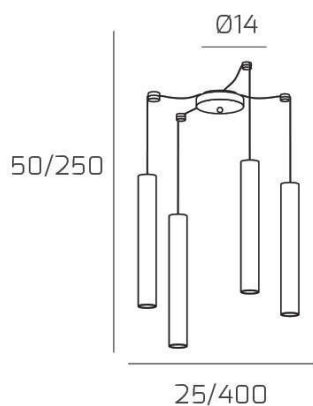

**XENA SOSP. 4 LUCI SPOSTABILE NERO CON CAVO CM.250 E ROSONE BIANCO**

**Codice:** 1203BI/S4 S-NE

**Ean:**

**Collezione:** 1203 XENA

**Categoria:** SOSPENSIONE

**Dimensioni**

**Dimensioni minime (LxPxA):** 25 x -- x 50 cm

**Dimensioni massime (LxPxA):** 400 x -- x 250 cm

**Dimensioni rosone:** d.14 cm

**Peso netto:** 2.30 kg

**Peso lordo:** 2.70 kg

**Informazioni tecniche**

**Colori**

**Info sorgente e prestazionali**

**Led integrato:** NO