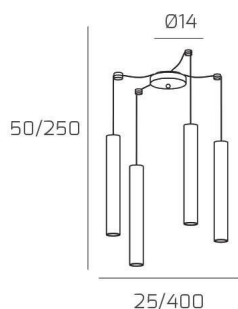

**XENA SOSP. 4 LUCI SPOSTABILE NERO CON CAVO CM.250 E ROSONE BIANCO**

**Codice:** 1203BI/S4 S-NE

**Ean:**

**Collezione:** 1203 XENA

**Categoria:** SOSPENSIONE

**Dimensioni**

**Dimensioni minime (LxPxA):** 25 x -- x 50 cm

**Dimensioni massime (LxPxA):** 400 x -- x 250 cm

**Dimensioni rosone:** d.14 cm

**Peso netto:** 2.30 kg

**Peso lordo:** 2.70 kg

**Informazioni tecniche**

**Colori**

**Info sorgente e prestazionali**

**Led integrato:** NO