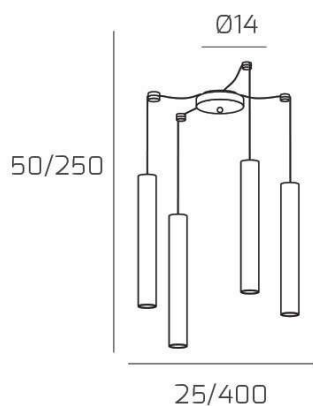

XENA SOSP. 4 LUCI SPOSTABILE BRONZO CON CAVO CM.250 E ROSONE BIANCO

Codice: 1203BI/S4 S-BR

Ean:

Collezione: 1203 XENA

Categoria: SOSPENSIONE

Dimensioni

Dimensioni minime (LxPxA): 25 x -- x 50 cm

Dimensioni massime (LxPxA): 400 x -- x 250 cm

Dimensioni rosone: d.14 cm

Peso netto: 2.30 kg

Peso lordo: 2.70 kg

Informazioni tecniche

Colori

Info sorgente e prestazionali

Led integrato: NO

Lampadina inclusa: NO