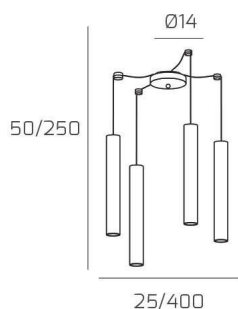

XENA SOSP. 4 LUCI SPOSTABILE BRONZO CON CAVO CM.250 E ROSONE BIANCO

Codice: 1203BI/S4 S-BR

Ean:

Collezione: 1203 XENA

Categoria: SOSPENSIONE

Dimensioni

Dimensioni minime (LxPxA): 25 x -- x 50 cm

Dimensioni massime (LxPxA): 400 x -- x 250 cm

Dimensioni rosone: d.14 cm

Peso netto: 2.30 kg

Peso lordo: 2.70 kg

Informazioni tecniche

Colori

Info sorgente e prestazionali

Led integrato: NO

Lampadina inclusa: NO