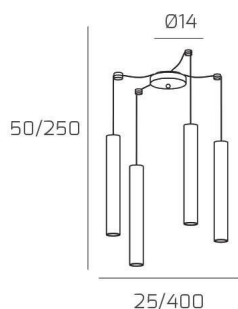

XENA SOSP. 4 LUCI SPOSTABILE OTTONE CON CAVO CM.250 E ROSONE ALLUMINIO

Codice: 1203AL/S4 S-OT

Ean:

Collezione: 1203 XENA

Categoria: SOSPENSIONE

Dimensioni

Dimensioni minime (LxPxA): 25 x -- x 50 cm

Dimensioni massime (LxPxA): 400 x -- x 250 cm

Dimensioni rosone: d.14 cm

Peso netto: 1.60 kg

Peso lordo: 1.90 kg

Informazioni tecniche

Colori

Info sorgente e prestazionali

Led integrato: NO

Lampadina inclusa: NO