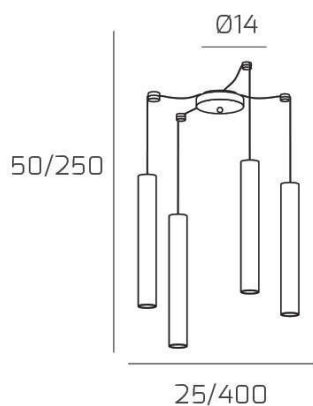

XENA SOSP. 4 LUCI SPOSTABILE OTTONE CON CAVO CM.250 E ROSONE ALLUMINIO

Codice: 1203AL/S4 S-OT

Ean:

Collezione: 1203 XENA

Categoria: SOSPENSIONE

Dimensioni

Dimensioni minime (LxPxA): 25 x -- x 50 cm

Dimensioni massime (LxPxA): 400 x -- x 250 cm

Dimensioni rosone: d.14 cm

Peso netto: 1.60 kg

Peso lordo: 1.90 kg

Informazioni tecniche

Colori

Info sorgente e prestazionali

Led integrato: NO

Lampadina inclusa: NO