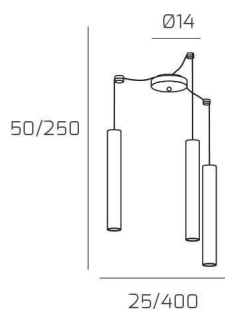

XENA SOSP. 3 LUCI SPOSTABILE BIANCO CON CAVO CM.250 E ROSONE NERO

Codice: 1203NE/S3 S-BI

Ean:

Collezione: 1203 XENA

Categoria: SOSPENSIONE

Dimensioni

Dimensioni minime (LxPxA): 25 x -- x 50 cm

Dimensioni massime (LxPxA): 400 x -- x 250 cm

Dimensioni rosone: d.14 cm

Peso netto: 1.20 kg

Peso lordo: 1.40 kg

Informazioni tecniche

Colori

Info sorgente e prestazionali

Led integrato: NO

Lampadina inclusa: NO