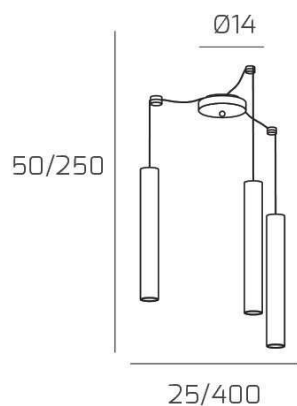

XENA SOSP. 3 LUCI SPOSTABILE BIANCO CON CAVO CM.250 E ROSONE NERO

Codice: 1203NE/S3 S-BI

Ean:

Collezione: 1203 XENA

Categoria: SOSPENSIONE

Dimensioni

Dimensioni minime (LxPxA): 25 x -- x 50 cm

Dimensioni massime (LxPxA): 400 x -- x 250 cm

Dimensioni rosone: d.14 cm

Peso netto: 1.20 kg

Peso lordo: 1.40 kg

Informazioni tecniche

Colori

Info sorgente e prestazionali

Led integrato: NO

Lampadina inclusa: NO