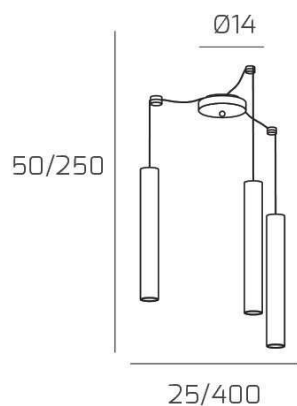

XENA SOSP. 3 LUCI SPOSTABILE ALLUMINIO CON CAVO CM.250 E ROSONE BRONZO

Codice: 1203BR/S3 S-AL

Ean:

Collezione: 1203 XENA

Categoria: SOSPENSIONE

Dimensioni

Dimensioni minime (LxPxA): 25 x -- x 50 cm

Dimensioni massime (LxPxA): 400 x -- x 250 cm

Dimensioni rosone: d.14 cm

Peso netto: 1.20 kg

Peso lordo: 1.40 kg

Informazioni tecniche

Colori

Info sorgente e prestazionali

Led integrato: NO

Lampadina inclusa: NO