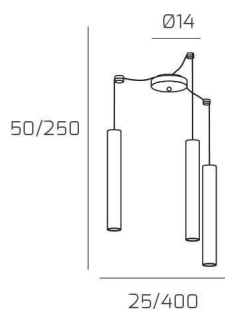

XENA SOSP. 3 LUCI SPOSTABILE ALLUMINIO CON CAVO CM.250 E ROSONE BRONZO

Codice: 1203BR/S3 S-AL

Ean:

Collezione: 1203 XENA

Categoria: SOSPENSIONE

Dimensioni

Dimensioni minime (LxPxA): 25 x -- x 50 cm

Dimensioni massime (LxPxA): 400 x -- x 250 cm

Dimensioni rosone: d.14 cm

Peso netto: 1.20 kg

Peso lordo: 1.40 kg

Informazioni tecniche

Colori

Info sorgente e prestazionali

Led integrato: NO

Lampadina inclusa: NO