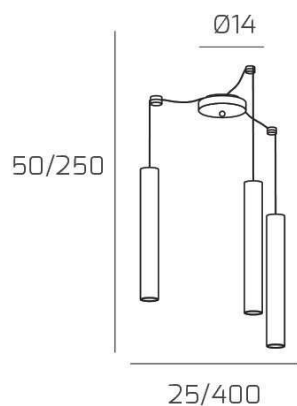

XENA SOSP. 3 LUCI SPOSTABILE SABBIA CON CAVO CM.250 E ROSONE ALLUMINIO

Codice: 1203AL/S3 S-SA

Ean:

Collezione: 1203 XENA

Categoria: SOSPENSIONE

Dimensioni

Dimensioni minime (LxPxA): 25 x -- x 50 cm

Dimensioni massime (LxPxA): 400 x -- x 250 cm

Dimensioni rosone: d.14 cm

Peso netto: 1.20 kg

Peso lordo: 1.40 kg

Informazioni tecniche

Colori

Info sorgente e prestazionali

Led integrato: NO

Lampadina inclusa: NO