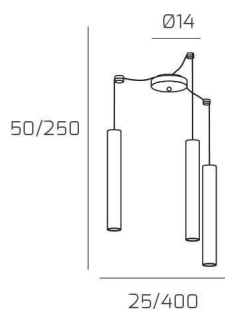

XENA SOSP. 3 LUCI SPOSTABILE SABBIA CON CAVO CM.250 E ROSONE ALLUMINIO

Codice: 1203AL/S3 S-SA

Ean:

Collezione: 1203 XENA

Categoria: SOSPENSIONE

Dimensioni

Dimensioni minime (LxPxA): 25 x -- x 50 cm

Dimensioni massime (LxPxA): 400 x -- x 250 cm

Dimensioni rosone: d.14 cm

Peso netto: 1.20 kg

Peso lordo: 1.40 kg

Informazioni tecniche

Colori

Info sorgente e prestazionali

Led integrato: NO

Lampadina inclusa: NO